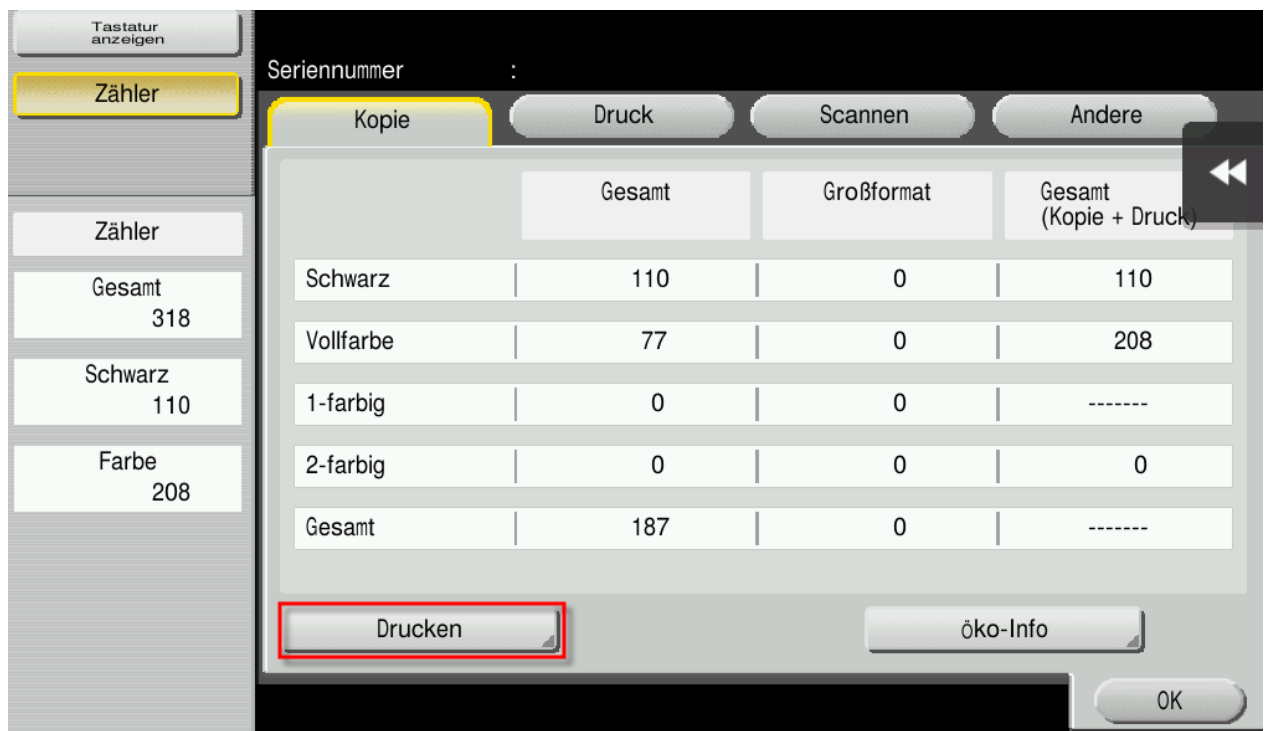

- → Um die Zählerliste auszudrucken, drücken Sie auf die Taste **Drucken**, wählen Sie das Papier aus und drücken Sie dann die Taste **Starten**