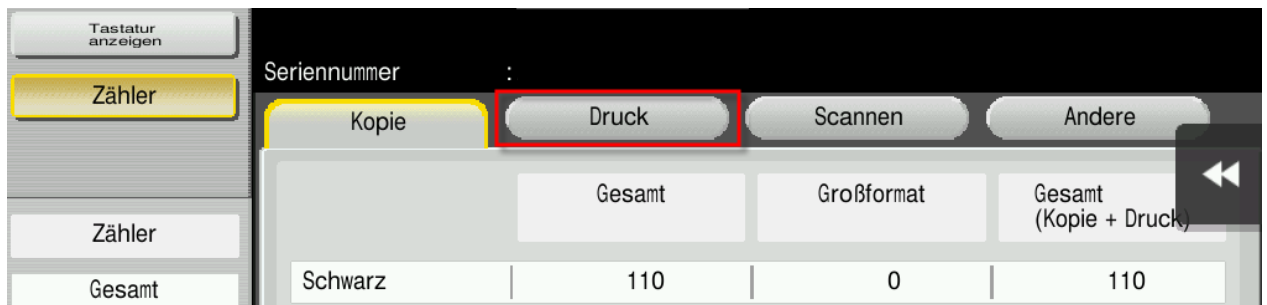

KONICA MINOLTA

Giving Shape to Ideas

- → Um den Gesamtzähler für alle gedruckten Seiten anzeigen zu lassen, drücken Sie auf die Taste **Druck**